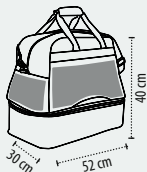

SOL'S CALCIO 70160

SAC DE SPORT AVEC COMPARTIMENT CHAUSSURES

QUALITÉ - 100% polyester 600D

STYLE - Grand compartiment central avec double zip pour un accès rapide et complet - 5 picots sur le fond du sac pour éviter les salissures et les déchirures - Compartiment à chaussures fermé par un double zip - Anses de transports renforcées avec poignée de confort - Bandoulière avec coussinet d'épaule ajustable et amovible - Logo et marque sérigraphiés - Pullers personnalisés

DIMENSIONS - 30 x 40 x 52 cm

Zone de marquage standard (préconisée)

COMPARTIMENT CHAUSSURES