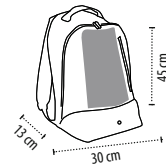

Zone de marquage standard (préconisée)