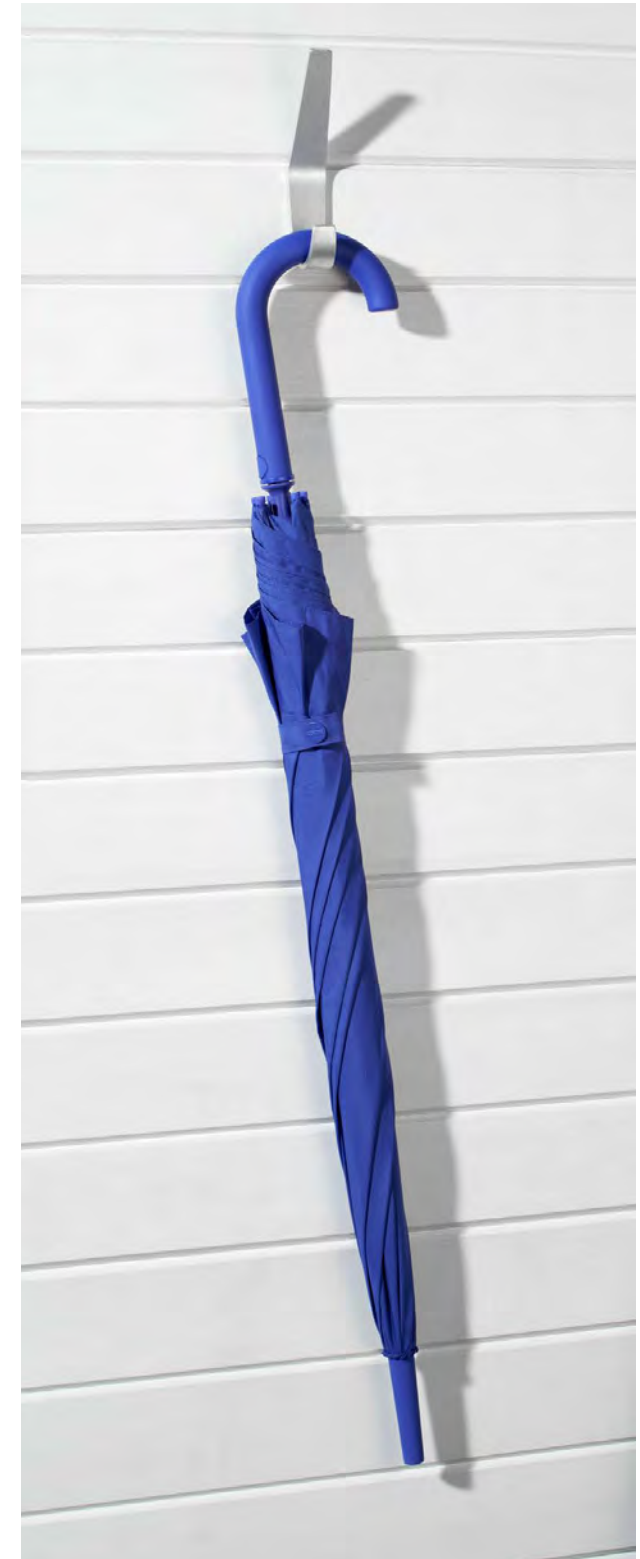

# LEXON<sup>®</sup>

*Design in life*

2017

# PARAPLUIES

**CAPSULE - LU25**  
Design Shoji Ito  
Parapluie rétractable - Poignée évidée pour housse  
Ø 90 x 25 cm

**AIRLINE MINI - LU16**  
Design Lexon Studio  
Parapluie rétractable à ouverture et fermeture automatiques  
Ø 106 x 28,5 cm

**CHARLIE - LU22**  
Design Lexon Studio  
Parapluie monochrome à ouverture automatique  
Ø 102 x 85,5 cm

**MINI HOOK - LU21**  
Design Theo Williams  
Parapluie rétractable - Poignée mousqueton  
Ø 122 x 50 cm

**HEIDI - LU24**  
Design Lexon Studio  
Mini parapluie rétractable à ouverture automatique  
Ø 106 x 35 cm