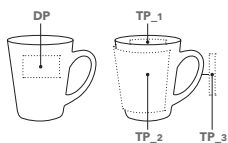

Schéma à l'échelle 1:1 disponible sur www.senator.fr

Réf. 0926

Mug blanc en porcelaine.

DIMENSIONS

Hauteur : ~ 106 mm
Diamètre : ~ 95 mm
Contenance : ~ 0,33 l

SERVICES

Colour 4U, voir pages 111 - 112
Boîtes, voir pages 106 - 107

COULEURS

IMPRESSION / DIMENSIONS

DP	Direct print	50 x 30 mm jusqu'à 2 couleurs	TP_1	Transfer print partial cover	50 x 20 mm
SB	Sablage	60 x 40 mm	TP_2	Transfer print partial cover	190 x 80 mm
TC	Transfer print full cover closed	270 x 103 mm	TP_3	Transfer print partial cover	60 x 8 mm
TF	Transfer print full cover	230 x 103 mm			

TARIFS

Tarifs de vente conseillés en € HT incluant : 1 impression, les frais techniques et les frais de port (1 point France métropolitaine, 1 livraison hors Corse).

	108	324	504	1 008	2 016	5 040
0926 neutre	4,31	4,18	3,93	3,81	3,66	3,52
0926 + direct print 1 couleur	7,09	5,67	5,26	5,02	4,80	4,58
0926 + transfer print partial 1 couleur	9,10	7,11	6,21	5,82	5,58	5,32

Tarifs complémentaires : voir rabat à la fin du catalogue.