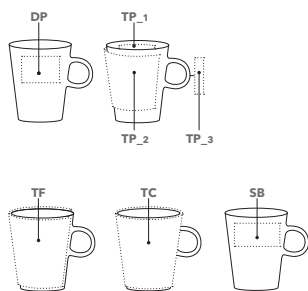

Schéma à l'échelle 1:1 disponible sur www.senator.fr

Réf. 0915

Mug blanc en porcelaine.

DIMENSIONS

Hauteur : ~ 100 mm
Diamètre : ~ 82 mm
Contenance : ~ 0,25 l

SERVICES

Colour 4U, voir pages 111 - 112
Boîtes, voir pages 106 - 107

COULEURS

IMPRESSION / DIMENSIONS

DP Direct print	50 x 35 mm jusqu'à 2 couleurs	TP_1 Transfer print partial cover	50 x 20 mm
SB Sablage	60 x 30 mm	TP_2 Transfer print partial cover	180 x 85 mm
TF Transfer print full cover	200 x 96 mm	TP_3 Transfer print partial cover	50 x 12 mm
TC Transfer print full cover closed	233 x 96 mm		

TARIFS

Tarifs de vente conseillés en € HT incluant : 1 impression, les frais techniques et les frais de port (1 point France métropolitaine, 1 livraison hors Corse).

	108	324	504	1 008	2 016	5 040
0915 neutre	3,15	3,06	2,88	2,79	2,65	2,54
0915 + direct print 1 couleur	5,93	4,55	4,21	4,00	3,78	3,60
0915 + transfer print partial 1 couleur	7,95	5,99	5,16	4,80	4,56	4,35

Tarifs complémentaires : voir rabat à la fin du catalogue.