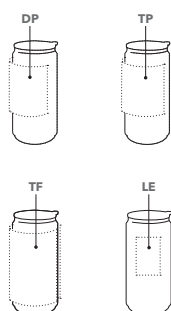

Schéma à l'échelle 1:1
disponible sur www.senator.fr

Réf. 0755

Gobelet isotherme étanche, à double paroi. Acier inoxydable 18/8.

DIMENSIONS

Hauteur : ~ 150 mm
Diamètre : ~ 71 mm
Contenance : ~ 0,33 l

SERVICES

Livré en boîte individuelle cartonnée blanche.

COULEURS

IMPRESSION / DIMENSIONS

DP	Direct print	170 x 80 mm jusqu'à 2 couleurs	TF	Transfer print full cover	210 x 115 mm
LE	Gravure	12 cm² (20 x 60 mm)	TP	Transfer print partial cover	200 x 80 mm

TARIFS

Tarifs de vente conseillés en € HT incluant : 1 impression, les frais techniques et les frais de port (1 point France métropolitaine, 1 livraison hors Corse).

	108	324	504	1 008	2 016	5 040
0755 neutre	9,92	9,62	9,05	8,78	8,56	8,22
0755 + direct print 1 couleur	12,70	11,12	10,38	9,98	9,70	9,28
0755 + transfer print partial 1 couleur	14,72	12,56	11,33	10,79	10,48	10,02

Tarifs complémentaires : voir rabat à la fin du catalogue.