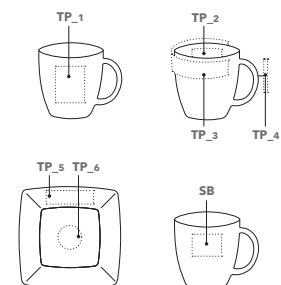

Schéma à l'échelle 1:1
disponible sur www.senator.fr

Réf. 0977

Espresso Set
Tasse et soucoupe en porcelaine blanche.

Réf. 0987

Espresso Duo
2 tasses et 2 soucoupes en porcelaine blanche, en emballage cadeau.

DIMENSIONS

Hauteur : ~ 55 mm
Diamètre : ~ 60 mm
Contenance : ~ 0,13 l
Diamètre soucoupe : ~ 116 mm

COULEURS

IMPRESSION / DIMENSIONS

SB	Sablage	40 x 15 mm	TP_4	Transfer print partial cover	30 x 3 mm
TP_1	Transfer print partial cover	30 x 40 mm	TP_5	Transfer print partial cover	55 x 15 mm
TP_2	Transfer print partial cover	30 x 5 mm	TP_6	Transfer print partial cover	Ø 25 mm
TP_3	Transfer print partial cover	170 x 10 mm			

TARIFS

Tarifs de vente conseillés en € HT incluant : 1 impression, les frais techniques et les frais de port (1 point France métropolitaine, 1 livraison hors Corse).

	108	324	504	1 008	2 016	5 040
0977 neutre	5,63	5,46	5,14	4,98	4,91	4,71
0977 + transfer print partial 1 couleur	10,43	8,40	7,42	7,00	6,83	6,52
0987 neutre	12,35	11,98	11,26	10,92	10,85	10,41
0987 + transfer print partial 1 couleur	20,87	17,49	15,60	14,83	14,62	14,00

Tarifs complémentaires : voir rabat à la fin du catalogue.