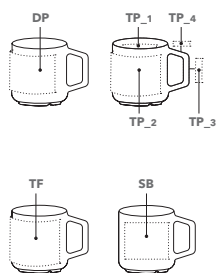

Schéma à l'échelle 1:1 disponible sur www.senator.fr

Réf. 0321

Mug blanc en porcelaine, avec ingénieux système d'écoulement de l'eau lors du lavage au lave-vaisselle. Compatible avec les machines à dosettes.

DIMENSIONS

Hauteur : ~85 mm
Diamètre : ~80 mm
Contenance : ~0,25 l

SERVICES

Colour 4U, voir pages 111 - 112
Boîtes, voir pages 106 - 107

COULEURS

IMPRESSION / DIMENSIONS

DP	Direct print	170 x 55 mm jusqu'à 4 couleurs	TP_1	Transfer print partial cover	50 x 20 mm
SB	Sablage	60 x 50 mm	TP_2	Transfer print partial cover	180 x 60 mm
TF	Transfer print full cover	220 x 70 mm	TP_3	Transfer print partial cover	40 x 8 mm
			TP_4	Transfer print partial cover	20 x 8 mm

TARIFS

Tarifs de vente conseillés en € HT incluant : 1 impression, les frais techniques et les frais de port (1 point France métropolitaine, 1 livraison hors Corse).

	108	324	504	1 008	2 016	5 040
0321 neutre	2,72	2,64	2,48	2,41	2,26	2,17
0321 + direct print 1 couleur	5,50	4,13	3,82	3,61	3,40	3,23
0321 + transfer print partial 1 couleur	7,52	5,57	4,77	4,42	4,18	3,98

Tarifs complémentaires : voir rabat à la fin du catalogue.