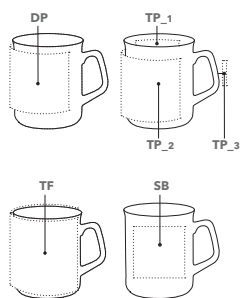

Transfer print partial cover

Schéma à l'échelle 1:1 disponible sur www.senator.fr

Réf. 0305

Mug blanc en porcelaine.

DIMENSIONS

Hauteur : ~95 mm
Diamètre : ~80 mm
Contenance : ~0,3 l

SERVICES

Colour 4U, voir pages 111 - 112
Boîtes, voir pages 106 - 107

COULEURS

IMPRESSION / DIMENSIONS

DP	Direct print	175 x 60 mm jusqu'à 4 couleurs	TP_1	Transfer print partial cover	50 x 20 mm
SB	Sablage	60 x 60 mm	TP_2	Transfer print partial cover	180 x 70 mm
TF	Transfer print full cover	225 x 80 mm	TP_3	Transfer print partial cover	30 x 3 mm

TARIFS

Tarifs de vente conseillés en € HT incluant : 1 impression, les frais techniques et les frais de port (1 point France métropolitaine, 1 livraison hors Corse).

	108	324	504	1 008	2 016	5 040
0305 neutre	2,68	2,60	2,44	2,36	2,22	2,13
0305 + direct print 1 couleur	5,46	4,09	3,78	3,57	3,36	3,19
0305 + transfer print partial 1 couleur	7,48	5,53	4,73	4,37	4,14	3,94

Tarifs complémentaires : voir rabat à la fin du catalogue.