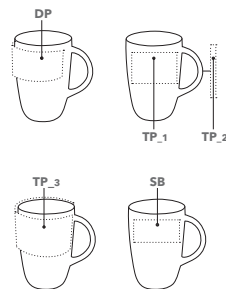

Schéma à l'échelle 1:1 disponible sur www.senator.fr

Réf. 0353

Mug en grès de couleur avec intérieur blanc.

DIMENSIONS

Hauteur : ~ 99 mm
Diamètre : ~ 81 mm
Contenance : ~ 0,25 l

SERVICES

Boîtes, voir pages 106 - 107