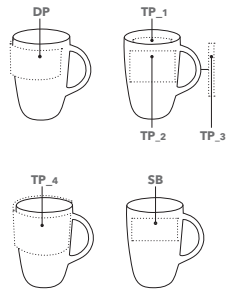

Schéma à l'échelle 1:1 disponible sur www.senator.fr

Réf. 0912

Mug blanc en porcelaine.

DIMENSIONS

Hauteur : ~ 98 mm
Diamètre : ~ 82 mm
Contenance : ~ 0,25 l

SERVICES

Colour 4U, voir pages 111 - 112
Boîtes, voir pages 106 - 107

COULEURS

IMPRESSION / DIMENSIONS

DP Direct print	175 x 35 mm	TP_2 Transfer print partial cover	60 x 50 mm
SB Sablage	60 x 30 mm	TP_3 Transfer print partial cover	70 x 7 mm
TP_1 Transfer print partial cover	50 x 20 mm	TP_4 Transfer print partial cover	215 x 50 mm

TARIFS

Tarifs de vente conseillés en € HT incluant : 1 impression, les frais techniques et les frais de port (1 point France métropolitaine, 1 livraison hors Corse).

	108	324	504	1 008	2 016	5 040
0912 neutre	2,87	2,78	2,61	2,53	2,39	2,29
0912 + direct print 1 couleur	5,65	4,27	3,95	3,74	3,53	3,35
0912 + transfer print partial 1 couleur	7,66	5,71	4,90	4,55	4,31	4,10

Tarifs complémentaires : voir rabat à la fin du catalogue.