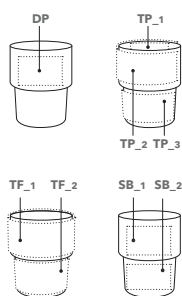

DIMENSIONS

Hauteur : ~ 106 mm
Diamètre : ~ 95 mm
Contenance : ~ 0,33 l

SERVICES

Colour 4U, voir pages 111 - 112
Boîtes, voir pages 106 - 107

COULEURS

IMPRESSION / DIMENSIONS

DP	Direct print	50 x 30 mm jusqu'à 2 couleurs	TP_1	Transfer print partial cover	50 x 20 mm
SB	Sablage	60 x 40 mm	TP_2	Transfer print partial cover	190 x 80 mm
TC	Transfer print full cover closed	270 x 103 mm	TP_3	Transfer print partial cover	60 x 8 mm
TF	Transfer print full cover	230 x 103 mm			

Tarifs complémentaires : voir rabat à la fin du catalogue.

PURITY

0968

Transfer print partial cover

Schéma à l'échelle 1:1 disponible sur www.senator.fr

Réf. 0968

Mug blanc en porcelaine, empilable.

DIMENSIONS

Hauteur : ~ 105 mm
Diamètre : ~ 86 mm
Contenance : ~ 0,3 l

SERVICES

Colour 4U, voir pages 111 - 112
Boîtes, voir pages 106 - 107

COULEURS

IMPRESSION / DIMENSIONS

DP	Direct print	60 x 40 mm jusqu'à 4 couleurs	TF_2	Transfer print full cover	215 x 43 mm
SB_1	Sablage	60 x 40 mm	TP_1	Transfer print partial cover	50 x 20 mm
SB_2	Sablage	60 x 35 mm	TP_2	Transfer print partial cover	180 x 40 mm
TF_1	Transfer print full cover	265 x 50 mm	TP_3	Transfer print partial cover	180 x 30 mm