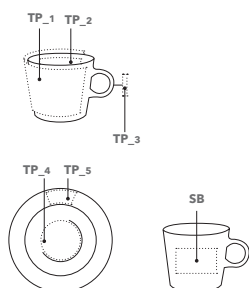

Tarifs complémentaires : voir rabat à la fin du catalogue.

FANCY

Café Set

0965

Schéma à l'échelle 1:1
disponible sur www.senator.fr

Réf. 0965

Tasse et soucoupe en porcelaine blanche.

DIMENSIONS