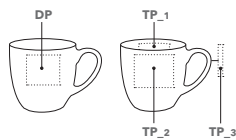

Schéma à l'échelle 1:1 disponible sur www.senator.fr

Réf. 0928

Mug blanc en porcelaine.

DIMENSIONS

Hauteur : ~ 94 mm
Diamètre : ~ 100 mm
Contenance : ~ 0,4 l

SERVICES

Colour 4U, voir pages 111 - 112
Boîtes, voir pages 106 - 107

COULEURS

IMPRESSION / DIMENSIONS

DP	Direct print	50 x 45 mm jusqu'à 2 couleurs	TP_2	Transfer print partial cover	60 x 50 mm
SB	Sablage	60 x 40 mm	TP_3	Transfer print partial cover	50 x 5 mm
TP_1	Transfer print partial cover	50 x 20 mm	TP_4	Transfer print partial cover	270 x 45 mm

TARIFS

Tarifs de vente conseillés en € HT incluant : 1 impression, les frais techniques et les frais de port (1 point France métropolitaine, 1 livraison hors Corse).

	108	324	504	1 008	2 016	5 040
0928 neutre	4,31	4,18	3,93	3,81	3,66	3,52
0928 + direct print 1 couleur	7,09	5,67	5,26	5,02	4,80	4,58
0928 + transfer print partial 1 couleur	9,10	7,11	6,21	5,82	5,58	5,32

Tarifs complémentaires : voir rabat à la fin du catalogue.