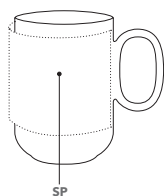

Hauteur : ~ 100 mm
Diamètre : ~ 82 mm
Contenance : ~ 0,25 l

SERVICES

Boîtes, voir pages 106-107

COULEURS

IMPRESSION / DIMENSIONS

SP Sublimation 180 x 35 mm

TARIFS

Tarifs de vente conseillés en € HT incluant : 1 impression, les frais techniques et les frais de port
(1 point France métropolitaine, 1 livraison hors Corse).

Hauteur : ~ 100 mm
Diamètre : ~ 82 mm
Contenance : ~ 0,25 l

SERVICES

Boîtes, voir pages 106-107

COULEURS

IMPRESSION / DIMENSIONS

SP Sublimation 180 x 80 mm

TARIFS

Tarifs de vente conseillés en € HT incluant : 1 impression, les frais techniques et les frais de port (1 point France métropolitaine, 1 livraison hors Corse).

	72	108	324	504	1 008	2 016	5 040
0358 + sublimation quadri	8,12	7,32	6,74	6,60	6,52	6,46	6,20

Tarifs complémentaires : voir rabat à la fin du catalogue.

PICS SWEEP

0357

Schéma à l'échelle 1:1
disponible sur www.senator.fr

Réf. 0357

Mug blanc en céramique, brillant,
personnalisable en sublimation.

DIMENSIONS

Hauteur : ~ 110 mm
Diamètre : ~ 75 mm
Contenance : ~ 0,3 l

SERVICES

Boîtes, voir pages 106-107

COULEURS

IMPRESSION / DIMENSIONS