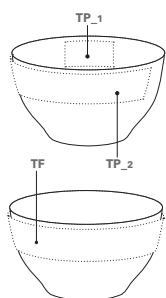

Schéma à l'échelle 1:1
disponible sur www.senator.fr

Réf. 0966

Assiette à dessert blanche en porcelaine.

Réf. 0994

Assiette creuse blanche en porcelaine.

Réf. 0993

Assiette plate blanche en porcelaine.

DIMENSIONS

Diamètre assiette à dessert : ~ 213 mm
Diamètre assiette plate : ~ 263 mm
Diamètre assiette creuse : ~ 225 mm

COULEURS

IMPRESSION / DIMENSIONS 0966

TP_1 Transfer print partial cover 40 x 20 mm

TP_2 Transfer print partial cover Ø 100 mm

IMPRESSION / DIMENSIONS 0993

TP_1 Transfer print partial cover 100 x 20 mm

TP_2 Transfer print partial cover Ø 100 mm

IMPRESSION / DIMENSIONS 0994

TP_1 Transfer print partial cover 80 x 20 mm

TP_2 Transfer print partial cover Ø 100 mm

TARIFS

Tarifs de vente conseillés en € HT incluant : 1 impression, les frais techniques et les frais de port (1 point France métropolitaine, 1 livraison hors Corse).

	108	324	504	1 008	2 016	5 040
0966 neutre	3,76	3,64	3,42	3,32	3,25	3,12
0966 + transfer print partial 1 couleur	8,55	6,58	5,71	5,34	5,17	4,93
0993 neutre	4,33	4,20	3,95	3,83	3,76	3,61
0993 + transfer print partial 1 couleur	9,12	7,13	6,23	5,84	5,67	5,41
0994 neutre	4,23	4,10	3,86	3,74	3,67	3,52
0994 + transfer print partial 1 couleur	9,03	7,04	6,14	5,76	5,59	5,33

Tarifs complémentaires : voir rabat à la fin du catalogue.

Réf. 0920

Bol en porcelaine blanche.

DIMENSIONS

Hauteur : ~ 76 mm
Diamètre : ~ 141 mm
Contenance : ~ 0,65 l

COULEURS

IMPRESSION / DIMENSIONS

TF Transfer print full cover 420 x 30 mm

TP_1 Transfer print partial cover 50 x 30 mm

TP_2 Transfer print partial cover 210 x 30 mm

TARIFS

Tarifs de vente conseillés en € HT incluant : 1 impression, les frais techniques et les frais de port (1 point France métropolitaine, 1 livraison hors Corse).

	108	324	504	1 008	2 016	5 040
0920 neutre	4,33	4,20	3,95	3,83	3,76	3,61
0920 + transfer print partial 1 couleur	9,12	7,13	6,23	5,84	5,67	5,41

Tarifs complémentaires : voir rabat à la fin du catalogue.