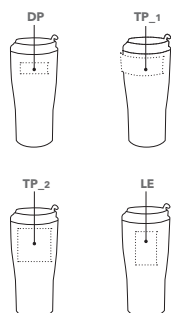

Hauteur : ~ 100 mm
Diamètre : ~ 82 mm
Contenance : ~ 0,25 l

SERVICES

Boîtes, voir pages 106-107

COULEURS

IMPRESSION / DIMENSIONS

SP Sublimation 180 x 80 mm

TARIFS

Tarifs de vente conseillés en € HT incluant : 1 impression, les frais techniques et les frais de port (1 point France métropolitaine, 1 livraison hors Corse).

Hauteur : ~ 107 mm
Diamètre : ~ 95 mm
Contenance : ~ 0,33 l

SERVICES

Boîtes, voir pages 106-107

COULEURS

IMPRESSION / DIMENSIONS

SP Sublimation 190 x 80 mm

TARIFS

Tarifs de vente conseillés en € HT incluant : 1 impression, les frais techniques et les frais de port (1 point France métropolitaine, 1 livraison hors Corse).

Tarifs complémentaires : voir rabat à la fin du catalogue.

TROPHY

0750

Schéma à l'échelle 1:1
disponible sur www.senator.fr

Réf. 0750

Gobelet isotherme étanche, à double paroi. Acier inoxydable 18/8.

DIMENSIONS

Hauteur : ~ 170 mm
Diamètre : ~ 82 mm
Contenance : ~ 0,4 l

SERVICES

Livré en boîte individuelle cartonnée blanche.

COULEURS

IMPRESSION / DIMENSIONS

DP	Direct print	50 x 20 mm jusqu'à 2 couleurs	TP_1	Transfer print partial cover	150 x 30 mm
LE	Gravure	12 cm ² (20 x 60 mm)	TP_2	Transfer print partial cover	60 x 60 mm