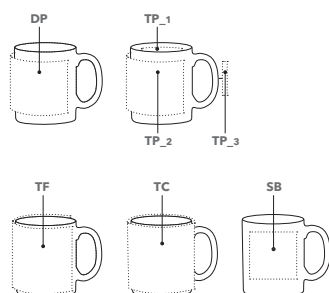

Schéma à l'échelle 1:1
disponible sur www.senator.fr

Réf. 0344

Mug blanc en porcelaine.

DIMENSIONS

Hauteur : ~96 mm
Diamètre : ~82 mm
Contenance : ~0,25 l

SERVICES

Colour 4U, voir pages 111-112
Boîtes, voir pages 106-107

COULEURS

IMPRESSION / DIMENSIONS

DP Direct print	165 x 70 mm jusqu'à 4 couleurs	TP_1 Transfer print partial cover	50 x 20 mm
SB Sablage	60 x 60 mm	TP_2 Transfer print partial cover	170 x 70 mm
TF Transfer print full cover	210 x 89 mm	TP_3 Transfer print partial cover	45 x 6 mm
TC Transfer print full cover closed	234 x 89 mm		

TARIFS

Tarifs de vente conseillés en € HT incluant : 1 impression, les frais techniques et les frais de port (1 point France métropolitaine, 1 livraison hors Corse).

	108	324	504	1 008	2 016	5 040
0344 neutre	2,87	2,78	2,61	2,53	2,39	2,29
0344 + direct print 1 couleur	5,65	4,27	3,95	3,74	3,53	3,35
0344 + transfer print partial 1 couleur	7,66	5,71	4,90	4,55	4,31	4,10

Tarifs complémentaires : voir rabat à la fin du catalogue.