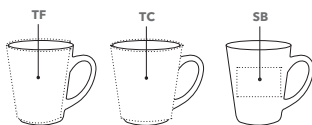

Tarifs complémentaires : voir rabat à la fin du catalogue.

COSMOS

Transfer print partial cover

Transfer print full cover

0926

Schéma à l'échelle 1:1 disponible sur www.senator.fr

Réf. 0926

Mug blanc en porcelaine.