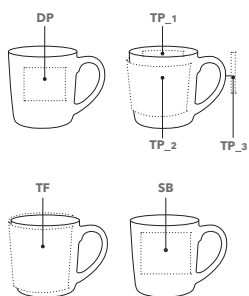

Tarifs complémentaires : voir rabat à la fin du catalogue.

CLUB

0340

Schéma à l'échelle 1:1
disponible sur www.senator.fr

Réf. 0340

Mug blanc en porcelaine.
Compatible avec les machines à dosettes.

DIMENSIONS

Hauteur : ~ 86 mm
Diamètre : ~ 82 mm
Contenance : ~ 0,25 l

SERVICES

Colour 4U, voir pages 111 - 112
Boîtes, voir pages 106 - 107

COULEURS

IMPRESSION / DIMENSIONS

DP Direct print	50 x 40 mm jusqu'à 4 couleurs	TP_1 Transfer print partial cover	50 x 20 mm
SB Sablage	60 x 50 mm	TP_2 Transfer print partial cover	180 x 60 mm
TF Transfer print full cover	215 x 78 mm	TP_3 Transfer print partial cover	50 x 5 mm