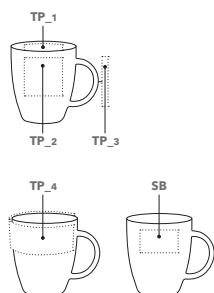

Schéma à l'échelle 1:1 disponible sur www.senator.fr

Réf. 0907

Mug blanc en porcelaine.
Compatible avec les machines à dosettes.

DIMENSIONS

Hauteur : ~ 81 mm
Diamètre : ~ 79 mm
Contenance : ~ 0,2 l

SERVICES

Colour 4U, voir pages 111 - 112
Boîtes, voir pages 106 - 107

COULEURS

IMPRESSION / DIMENSIONS

SB Sablage	40 x 30 mm	TP_3 Transfer print partial cover	50 x 5 mm
TP_1 Transfer print partial cover	40 x 5 mm	TP_4 Transfer print partial cover	215 x 20 mm
TP_2 Transfer print partial cover	40 x 50 mm		

TARIFS

Tarifs de vente conseillés en € HT incluant : 1 impression, les frais techniques et les frais de port (1 point France métropolitaine, 1 livraison hors Corse).

	108	324	504	1 008	2 016	5 040
0907 neutre	3,10	3,00	2,82	2,74	2,59	2,49
0907 + direct print 1 couleur	5,88	4,50	4,16	3,95	3,73	3,55
0907 + transfer print partial 1 couleur	7,89	5,94	5,11	4,75	4,51	4,30

Tarifs complémentaires : voir rabat à la fin du catalogue.