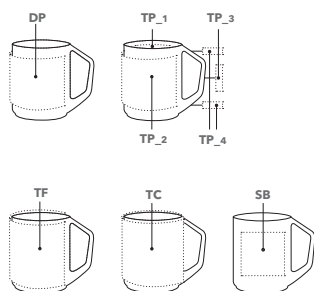

Tarifs complémentaires : voir rabat à la fin du catalogue.

VERTIC

0936

Schéma à l'échelle 1:1
disponible sur www.senator.fr

Réf. 0936

Mug blanc en porcelaine.

DIMENSIONS

Hauteur : ~ 100 mm
Diamètre : ~ 79 mm
Contenance : ~ 0,3 l