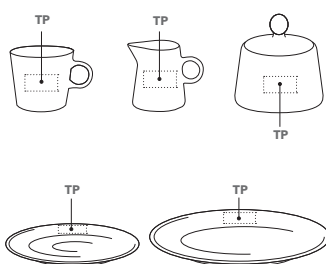

Schéma à l'échelle 1:1
disponible sur www.senator.fr

TARIFS

Tarifs de vente conseillés en € HT incluant : 1 impression, les frais techniques et les frais de port
(1 point France métropolitaine, 1 livraison hors Corse).

	1	3	5	10	25
0951 neutre	305	287	272	258	243
0951 + transfer print partial 1 couleur	769	515	454	412	372

Tarifs complémentaires : voir rabat à la fin du catalogue.