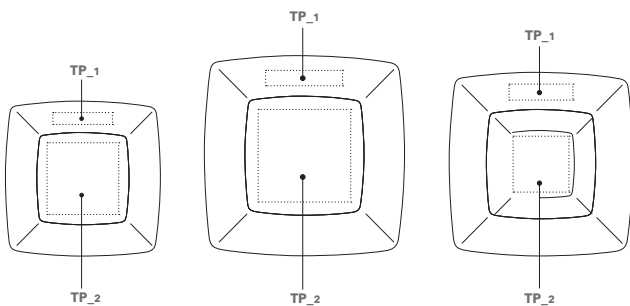

Schéma à l'échelle 1:1
disponible sur www.senator.fr

Réf. 0927

Assiette à dessert en porcelaine blanche.

Réf. 0997

Assiette plate en porcelaine blanche.

Réf. 0998

Assiette creuse en porcelaine blanche.

DIMENSIONS

Diamètre assiette à dessert : ~ 210 mm

Diamètre assiette plate : ~ 260 mm

Diamètre assiette creuse : ~ 230 mm

COULEURS

IMPRESSION / DIMENSIONS 0927

TP_1 Transfer print partial cover	70 x 25 mm	TP_2 Transfer print partial cover	100 x 100 mm

IMPRESSION / DIMENSIONS 0997

TP_1 Transfer print partial cover	100 x 20 mm	TP_2 Transfer print partial cover	100 x 100 mm

IMPRESSION / DIMENSIONS 0998

TP_1 Transfer print partial cover	80 x 20 mm	TP_2 Transfer print partial cover	70 x 70 mm

TARIFS

Tarifs de vente conseillés en € HT incluant : 1 impression, les frais techniques et les frais de port (1 point France métropolitaine, 1 livraison hors Corse).

	108	324	504	1 008	2 016	5 040
0927 neutre	5,52	5,35	5,03	4,88	4,81	4,62
0927 + transfer print partial 1 couleur	10,32	8,29	7,32	6,90	6,73	6,42
0997 neutre	6,20	6,02	5,66	5,49	5,42	5,20
0997 + transfer print partial 1 couleur	11,00	8,95	7,95	7,50	7,33	7,01
0998 neutre	6,12	5,94	5,58	5,42	5,35	5,13
0998 + transfer print partial 1 couleur	10,92	8,87	7,87	7,43	7,26	6,94

Tarifs complémentaires : voir rabat à la fin du catalogue.