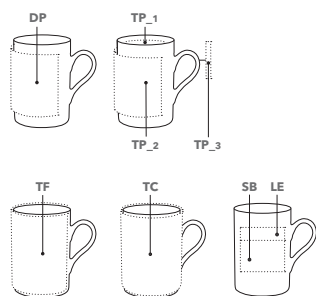

Tarifs complémentaires : voir rabat à la fin du catalogue.

PRIME COLOUR

0351

Schéma à l'échelle 1:1
disponible sur www.senator.fr

Réf. 0351

Mug en grès de couleur.

DIMENSIONS

Hauteur : ~ 105 mm
Diamètre : ~ 75 mm
Contenance : ~ 0,25 l

SERVICES

Boîtes, voir pages 106 - 107

COULEURS

IMPRESSION / DIMENSIONS

DP	Direct print	150 x 70 mm jusqu'à 3 couleurs	TF	Transfer print full cover	208 x 100 mm
LE	Gravure	12 cm ² (60 x 20 mm ou 40 x 30 mm)	TP_1	Transfer print partial cover	50 x 20 mm
SB	Sablage	60 x 60 mm	TP_2	Transfer print partial cover	170 x 80 mm
TC	Transfer print full cover closed	226 x 100 mm	TP_3	Transfer print partial cover	50 x 5 mm