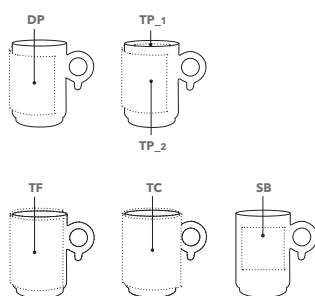

Schéma à l'échelle 1:1 disponible sur www.senator.fr

Réf. 0929

Mug blanc en porcelaine, empilable.

DIMENSIONS

Hauteur : ~ 110 mm
Diamètre : ~ 77 mm
Contenance : ~ 0,3 l

SERVICES

Colour 4U, voir pages 111 - 112
Boîtes, voir pages 106 - 107

COULEURS

IMPRESSION / DIMENSIONS

DP	Direct print	175 x 70 mm jusqu'à 4 couleurs	TC	Transfer print full cover closed	238 x 97 mm
SB	Sablage	60 x 60 mm	TP_1	Transfer print partial cover	50 x 20 mm
TF	Transfer print full cover	220 x 97 mm	TP_2	Transfer print partial cover	180 x 80 mm

TARIFS

Tarifs de vente conseillés en € HT incluant : 1 impression, les frais techniques et les frais de port (1 point France métropolitaine, 1 livraison hors Corse).

	108	324	504	1 008	2 016	5 040
0929 neutre	3,25	3,16	2,97	2,88	2,73	2,62
0929 + direct print 1 couleur	6,03	4,65	4,30	4,09	3,87	3,68
0929 + transfer print partial 1 couleur	8,05	6,09	5,25	4,89	4,65	4,43

Tarifs complémentaires : voir rabat à la fin du catalogue.