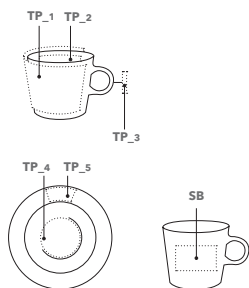

Tarifs complémentaires : voir rabat à la fin du catalogue.

FANCY

Espresso Set + Espresso Duo

0964+0984

Schéma à l'échelle 1:1
disponible sur www.senator.fr

Réf. 0964

Espresso Set
Tasse et soucoupe en porcelaine blanche.