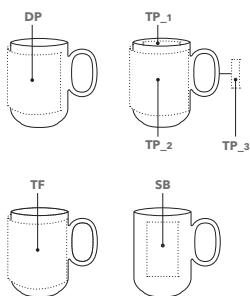

DIMENSIONS

Hauteur : ~ 81 mm
Diamètre : ~ 79 mm
Contenance : ~ 0,2 l

SERVICES

Colour 4U, voir pages 111 - 112
Boîtes, voir pages 106 - 107

COULEURS

IMPRESSION / DIMENSIONS

SB Sablage	40 x 30 mm	TP_3 Transfer print partial cover	50 x 5 mm
TP_1 Transfer print partial cover	40 x 5 mm	TP_4 Transfer print partial cover	215 x 20 mm
TP_2 Transfer print partial cover	40 x 50 mm		

Tarifs complémentaires : voir rabat à la fin du catalogue.

SWEEP

0954

Transfer print full cover

Schéma à l'échelle 1:1 disponible sur www.senator.fr

Réf. 0954

Mug blanc en porcelaine.

DIMENSIONS

Hauteur : ~ 108 mm
Diamètre : ~ 73 mm
Contenance : ~ 0,25 l

SERVICES

Colour 4U, voir pages 111 - 112
Boîtes, voir pages 106 - 107

COULEURS

IMPRESSION / DIMENSIONS

DP Direct print	160 x 70 mm jusqu'à 4 couleurs	TP_1 Transfer print partial cover	50 x 10 mm
SB Sablage	40 x 70 mm	TP_2 Transfer print partial cover	170 x 70 mm
TF Transfer print full cover	208 x 80 mm	TP_3 Transfer print partial cover	40 x 8 mm