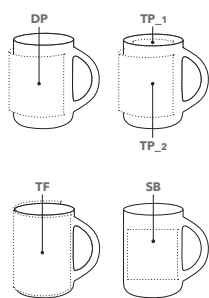

DIMENSIONS

Hauteur : ~ 104 mm
Diamètre : ~ 78 mm
Contenance : ~ 0,25 l

SERVICES

Colour 4U, voir pages 111 - 112
Boîtes, voir pages 106 - 107

COULEURS

IMPRESSION / DIMENSIONS

DP	Direct print	165 x 70 mm jusqu'à 4 couleurs	TP_1	Transfer print partial cover	50 x 20 mm
SB	Sablage	60 x 60 mm	TP_2	Transfer print partial cover	170 x 70 mm
TF	Transfer print full cover	210 x 90 mm	TP_3	Transfer print partial cover	50 x 5 mm

Tarifs complémentaires : voir rabat à la fin du catalogue.

CULT

Transfer print
full cover

0911

Schéma à l'échelle 1:1
disponible sur www.senator.fr

Réf. 0911

Mug blanc en porcelaine.

DIMENSIONS

Hauteur : ~ 105 mm
Diamètre : ~ 75 mm
Contenance : ~ 0,25 l

SERVICES

Colour 4U, voir pages 111 - 112
Boîtes, voir pages 106 - 107

COULEURS

IMPRESSION / DIMENSIONS

DP	Direct print	165 x 70 mm jusqu'à 4 couleurs	TP_1	Transfer print partial cover	50 x 20 mm
SB	Sablage	60 x 60 mm	TP_2	Transfer print partial cover	170 x 80 mm
TF	Transfer print full cover	208 x 100 mm			