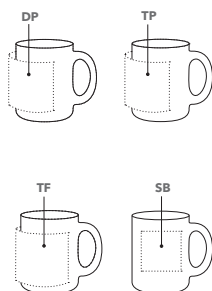

Schéma à l'échelle 1:1
disponible sur www.senator.fr

Réf. 0970

Mug en verre givré.

DIMENSIONS

Hauteur : ~97 mm
Diamètre : ~80 mm
Contenance : ~0,25 l

SERVICES

Glossy Impression, voir page 111
Boîtes, voir pages 106-107

COULEURS

IMPRESSION / DIMENSIONS

DP	Direct print	180 x 65 mm jusqu'à 3 couleurs	TP	Transfer print partial cover	190 x 65 mm
SB	Sablage	60 x 60 mm	TF	Transfer print full cover	220 x 70 mm

TARIFS

Tarifs de vente conseillés en € HT incluant : 1 impression, les frais techniques et les frais de port (1 point France métropolitaine, 1 livraison hors Corse).

	108	324	504	1 008	2 016	5 040
0970 neutre	2,15	2,08	1,96	1,90	1,75	1,68
0970 + direct print 1 couleur	5,36	4,15	3,61	3,29	3,08	2,97
0970 + transfer print partial 1 couleur	9,68	6,45	5,19	4,73	4,49	4,28

Tarifs complémentaires : voir rabat à la fin du catalogue.

FROZEN COLOUR