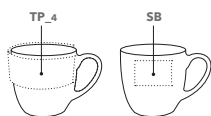

Tarifs complémentaires : voir rabat à la fin du catalogue.

APPEAL

Transfer print partial cover

Colour 4U + Transfer print partial cover

0928

Schéma à l'échelle 1:1 disponible sur www.senator.fr

Réf. 0928

Mug blanc en porcelaine.