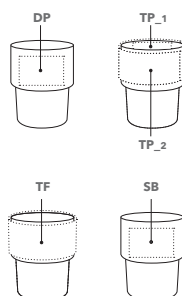

Schéma à l'échelle 1:1 disponible sur www.senator.fr

Réf. 0368

Mug blanc en porcelaine avec manchon en caoutchouc décoratif.

DIMENSIONS

Hauteur : ~ 105 mm
Diamètre : ~ 86 mm
Contenance : ~ 0,3 l

SERVICES

Colour 4U, voir pages 111 - 112
Boîtes, voir pages 106 - 107
PMS Service pour manchon : à partir de 1 000 pièces