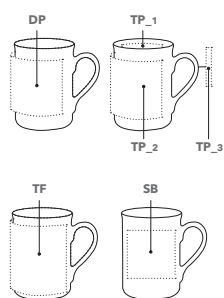

Schéma à l'échelle 1:1
disponible sur www.senator.fr

Réf. 0973

Mug blanc en porcelaine.

DIMENSIONS

Hauteur : ~ 104 mm
Diamètre : ~ 78 mm
Contenance : ~ 0,25 l

SERVICES

Colour 4U, voir pages 111 - 112
Boîtes, voir pages 106 - 107

COULEURS

IMPRESSION / DIMENSIONS

DP	Direct print	165 x 70 mm jusqu'à 4 couleurs	TP_1	Transfer print partial cover	50 x 20 mm
SB	Sablage	60 x 60 mm	TP_2	Transfer print partial cover	170 x 70 mm
TF	Transfer print full cover	210 x 90 mm	TP_3	Transfer print partial cover	50 x 5 mm

TARIFS

Tarifs de vente conseillés en € HT incluant : 1 impression, les frais techniques et les frais de port (1 point France métropolitaine, 1 livraison hors Corse).

	108	324	504	1 008	2 016	5 040
0973 neutre	2,43	2,36	2,22	2,15	2,01	1,93
0973 + direct print 1 couleur	5,21	3,85	3,56	3,36	3,15	2,99
0973 + transfer print partial 1 couleur	7,23	5,29	4,51	4,17	3,92	3,73

Tarifs complémentaires : voir rabat à la fin du catalogue.