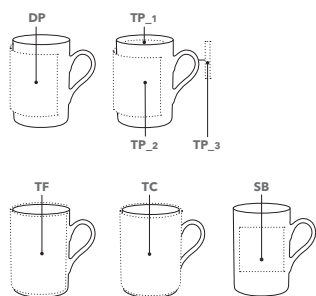

Tarifs complémentaires : voir rabat à la fin du catalogue.

PRIME

0341

Schéma à l'échelle 1:1
disponible sur www.senator.fr

Réf. 0341

Mug blanc en porcelaine.

DIMENSIONS

Hauteur : ~ 104 mm
Diamètre : ~ 74 mm
Contenance : ~ 0,25 l

SERVICES

Colour 4U, voir pages 111 - 112
Boîtes, voir pages 106 - 107

COULEURS

IMPRESSION / DIMENSIONS

DP	Direct print	150 x 70 mm jusqu'à 4 couleurs	TP_1	Transfer print partial cover	50 x 20 mm
SB	Sablage	60 x 60 mm	TP_2	Transfer print partial cover	170 x 80 mm
TC	Transfer print full cover closed	226 x 100 mm	TP_3	Transfer print partial cover	50 x 5 mm
TF	Transfer print full cover	208 x 100 mm			