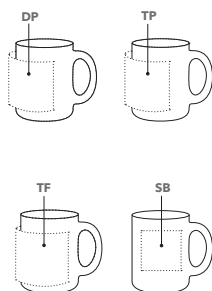

Schéma à l'échelle 1:1
disponible sur www.senator.fr

Réf. 0972

Mug en verre givré de couleur.

DIMENSIONS

Hauteur : ~97 mm
Diamètre : ~80 mm
Contenance : ~0,25 l

SERVICES

Glossy Impression, voir page 111
Boîtes, voir pages 106-107

COULEURS

IMPRESSION / DIMENSIONS

DP	Direct print	180 x 65 mm jusqu'à 3 couleurs	TP	Transfer print partial cover	190 x 65 mm
SB	Sablage	60 x 60 mm	TF	Transfer print full cover	220 x 70 mm

TARIFS

Tarifs de vente conseillés en € HT incluant : 1 impression, les frais techniques et les frais de port (1 point France métropolitaine, 1 livraison hors Corse).

	108	324	504	1 008	2 016	5 040
0972 neutre	2,72	2,64	2,48	2,41	2,26	2,17
0972 + direct print 1 couleur	5,93	4,71	4,14	3,80	3,59	3,41
0972 + transfer print partial 1 couleur	10,25	7,01	5,72	5,24	5,00	4,77

Tarifs complémentaires : voir rabat à la fin du catalogue.