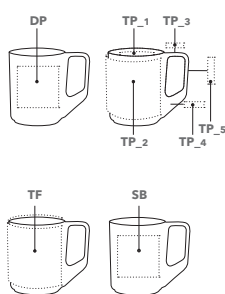

Schéma à l'échelle 1:1 disponible sur www.senator.fr

Réf. 0944

Mug blanc en porcelaine.

DIMENSIONS

Hauteur : ~ 97 mm
Diamètre : ~ 79 mm
Contenance : ~ 0,25 l

SERVICES

Colour 4U, voir pages 111 - 112
Boîtes, voir pages 106 - 107

COULEURS

IMPRESSION / DIMENSIONS

DP	Direct print	60 x 60 mm jusqu'à 2 couleurs	TP_2	Transfer print partial cover	180 x 80 mm
SB	Sablage	60 x 60 mm	TP_3	Transfer print partial cover	25 x 8 mm
TF	Transfer print full cover	210 x 88 mm	TP_4	Transfer print partial cover	30 x 8 mm
TP_1	Transfer print partial cover	50 x 15 mm	TP_5	Transfer print partial cover	45 x 8 mm

TARIFS

Tarifs de vente conseillés en € HT incluant : 1 impression, les frais techniques et les frais de port (1 point France métropolitaine, 1 livraison hors Corse).

	108	324	504	1 008	2 016	5 040
0944 neutre	3,15	3,06	2,88	2,79	2,65	2,54
0944 + direct print 1 couleur	5,93	4,55	4,21	4,00	3,78	3,60
0944 + transfer print partial 1 couleur	7,95	5,99	5,16	4,80	4,56	4,35

Tarifs complémentaires : voir rabat à la fin du catalogue.