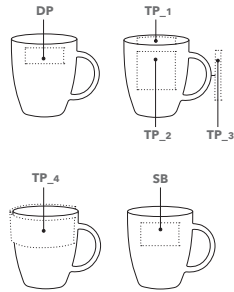

DIMENSIONS

Hauteur : ~96 mm
Diamètre : ~82 mm
Contenance : ~0,25 l

SERVICES

Colour 4U, voir pages 111-112
Boîtes, voir pages 106-107

COULEURS

IMPRESSION / DIMENSIONS

DP Direct print	165 x 70 mm jusqu'à 4 couleurs	TP_1 Transfer print partial cover	50 x 20 mm
SB Sablage	60 x 60 mm	TP_2 Transfer print partial cover	170 x 70 mm
TF Transfer print full cover	210 x 89 mm	TP_3 Transfer print partial cover	45 x 6 mm
TC Transfer print full cover closed	234 x 89 mm		

Tarifs complémentaires : voir rabat à la fin du catalogue.

MAXIM

Transfer print partial cover

0914

Schéma à l'échelle 1:1 disponible sur www.senator.fr

Réf. 0914

Mug blanc en porcelaine.

DIMENSIONS

Hauteur : ~ 100 mm
Diamètre : ~ 85 mm
Contenance : ~ 0,30 l

SERVICES

Colour 4U, voir pages 111 - 112
Boîtes, voir pages 106 - 107

COULEURS

IMPRESSION / DIMENSIONS

DP Direct print	50 x 20 mm jusqu'à 2 couleurs	TP_2 Transfer print partial cover	50 x 50 mm
SB Sablage	50 x 30 mm	TP_3 Transfer print partial cover	70 x 7 mm
TP_1 Transfer print partial cover	50 x 20 mm	TP_4 Transfer print partial cover	225 x 35 mm