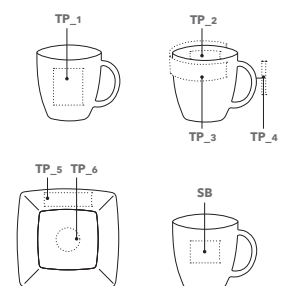

Tarifs complémentaires : voir rabat à la fin du catalogue.

MAXIM

Café Set

0937

Schéma à l'échelle 1:1
disponible sur www.senator.fr

Réf. 0937

Tasse et soucoupe en porcelaine blanche.

DIMENSIONS