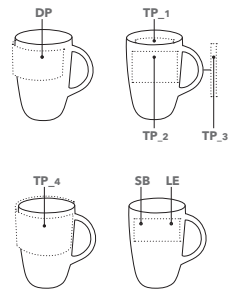

Schéma à l'échelle 1:1
disponible sur www.senator.fr

Réf. 0343

Mug en grès de couleur mat.

DIMENSIONS

Hauteur : ~99 mm
Diamètre : ~81 mm
Contenance : ~0,25 l

SERVICES

Boîtes, voir pages 106-107