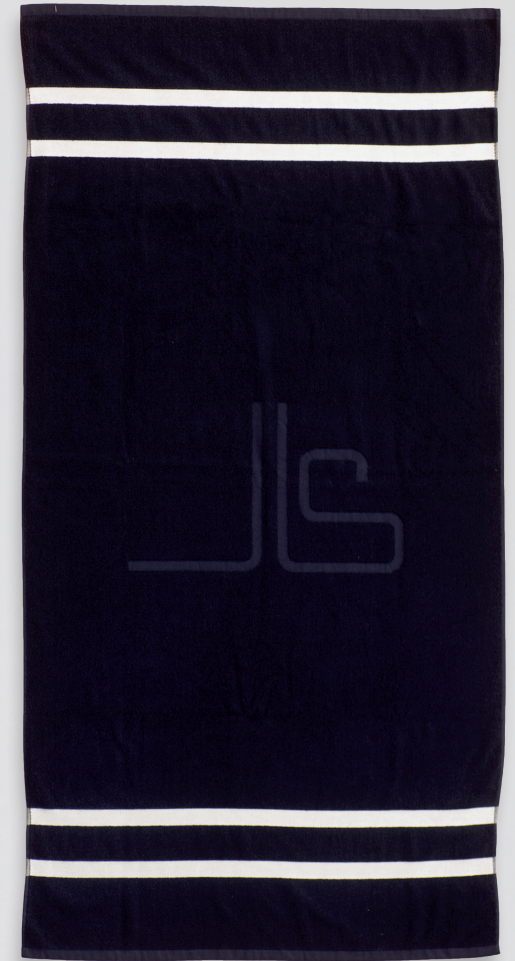

3 | SLW123 Circuit

- Portefeuille-cartes - Card wallet
- Incl. Packaging 'Scherrer' (SBW299)
- 118 x 95 x 15 mm

1 SSN9324 Grade

 ▼ Stylo bille - Ballpoint pen
 ☑ Incl. Packaging 'Scherrer' (SBS299)

2 SSN9325 Grade

 ▼ Stylo roller - Rollerball pen
 ☑ Incl. Packaging 'Scherrer' (SBS299)

3 SPBR932 Parure / Set

 ☑ Set SSN9324 + SSN9325
 ☑ Incl. Packaging 'Scherrer' (SBE299)

4 SMG1325 Hypnose Black

 3 ATM    
 ⌚ Montre - Watch
 ☑ Incl. Packaging 'Scherrer' (SBM299)
 📏 40 mm

1

2

3

4

1 | SMG302 Catamaran Gomme Blue

- 
- ✓ Montre - Watch
-  Incl. Packaging 'Scherrer' (SBM299)
-  Dia. 40 mm

2 | SMG301 Catamaran Gomme White

- 
- ✓ Montre - Watch
-  Incl. Packaging 'Scherrer' (SBM299)
-  Dia. 40 mm